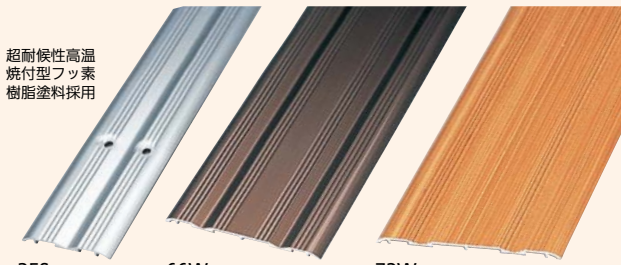

面付タイプで掘り込み不要の バリアフリーレール。

超耐候性高温
焼付型フッ素
樹脂塗料採用

35S
シルバー

66W
ブロンズ

72W
ナチュラル

- 厚み3mmのバリアフリータイプ。
 - 抗菌アルマイト処理で耐久性にすぐれ、高級感もあります。
- ※戸車はエクレV戸車またはVIP調整戸車のVをご使用ください。

2m

安田 アルミウイングレール

商品コード	色	品番	寸法(mm)	価格
562-1011	シルバー	35S	35×3×2000	1本 オープン価格
562-1031		66W	66×3×2000	1本 オープン価格
562-1051		72W	72×3×2000	1本 オープン価格
562-1012	ブロンズ	35S	35×3×2000	1本 オープン価格
562-1032		66W	66×3×2000	1本 オープン価格
562-1052		72W	72×3×2000	1本 オープン価格
562-1010	ナチュラル	35S	35×3×2000	1本 オープン価格
562-1030		66W	66×3×2000	1本 オープン価格
562-1050		72W	72×3×2000	1本 オープン価格

●取付ねじ(2.1×20mm)付 ※ねじ穴加工あり

既存の敷居にはめ込むだけでVレールに早変わり。

- 裏面はR型レールとして使えるリバーシブルタイプだから、あらゆる戸車(平・V)に対応できます。
- 抗菌アルマイト処理で耐久性にすぐれ、高級感もあります。

2m

安田 ミラクルレール

商品コード	色	寸法(mm)	価格
562-1210	シルバー	20.5×4×2000	1本 オープン価格
562-1220	ブロンズ		1本 オープン価格