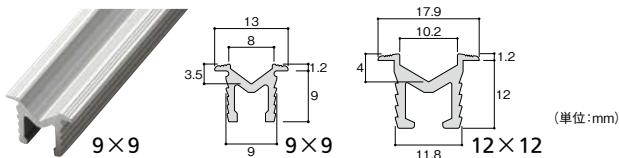

商品コード	色	品番	寸法(mm)	価格
562-1011	シルバー	35S	35×3×2000	1本 オープン価格
562-1031		66W	66×3×2000	1本 オープン価格
562-1051		72W	72×3×2000	1本 オープン価格
562-1012	ブロンズ	35S	35×3×2000	1本 オープン価格
562-1032		66W	66×3×2000	1本 オープン価格
562-1052		72W	72×3×2000	1本 オープン価格
562-1010	ナチュラル	35S	35×3×2000	1本 オープン価格
562-1030		66W	66×3×2000	1本 オープン価格
562-1050		72W	72×3×2000	1本 オープン価格

●取付ねじ(2.1×20mm)付 ※ねじ穴加工あり

既存の敷居にはめ込むだけでVレールに早変わり。

- 裏面はR型レールとして使えるリバーシブルタイプだから、あらゆる戸車(平・V)に対応できます。
- 抗菌アルマイト処理で耐久性にすぐれ、高級感もあります。

2m

安田 ミラクルレール

商品コード	色	寸法(mm)	価格
562-1210	シルバー	20.5×4×2000	1本 オープン価格
562-1220	ブロンズ		1本 オープン価格

外れ止め効果のあるV型レール。

- 車椅子等による横からの力に対する高い外れ止め効果があります。
 - 建具と床面のすき間が小さく、光漏れやすき間風を軽減します。
- ※戸車はエクレV戸車またはVIP調整戸車のVをご使用ください。

安田 アルミVレール

商品コード	品番	寸法(mm)	価格
562-0830	AVED-9	9×9×1820	1本 オープン価格
562-0840	AVED-12	12×12×1820	1本 オープン価格

●色:シルバー

錆びに強いステンレス製の スタンダードで丈夫な甲丸レール。

※釘は付いておりません。
※戸車は次ページに掲載の「丸」
をご使用ください。

安田 ステンレス甲丸レール

商品コード	サイズ(mm)	価格
562-1130	7.5×1820	1本 オープン価格

戸車やレールの「O型」は、断面図で覚えましょう!

「このレールは何型?」「V戸車って何?」と疑問に思う方も多いです。
「O型」に入る単語は断面を割った時の形状をあらわしているので
一度覚えると判断しやすくなります。代表的なものは下の絵の通りです。