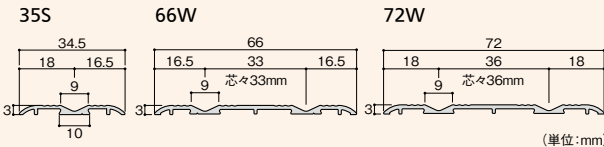

超耐候性高温
焼付型フッ素
樹脂塗料採用

35S
シルバー

66W
ブロンズ

72W
ナチュラル

1. ■厚み3mmのバリアフリータイプ。
   - ■抗菌アルマイト処理で耐久性にすぐれ、高級感もあります。
2. ※戸車はエクレV戸車またはVIP調整戸車のVをご使用ください。

2m

安田 アルミウイングレール

商品コード	色	品番	寸法(mm)	価格
562-1011	シルバー	35S	35×3×2000	1本 オープン価格
562-1031		66W	66×3×2000	1本 オープン価格
562-1051		72W	72×3×2000	1本 オープン価格
562-1012	ブロンズ	35S	35×3×2000	1本 オープン価格
562-1032		66W	66×3×2000	1本 オープン価格
562-1052		72W	72×3×2000	1本 オープン価格
562-1010	ナチュラル	35S	35×3×2000	1本 オープン価格
562-1030		66W	66×3×2000	1本 オープン価格
562-1050		72W	72×3×2000	1本 オープン価格

●取付ねじ(2.1×20mm)付 ※ねじ穴加工あり