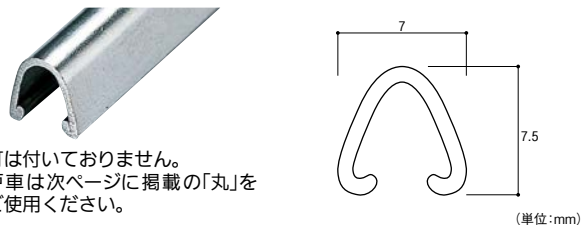

●取付ねじ(2.1×20mm)付 ※ねじ穴加工あり

既存の敷居にはめ込むだけでVレールに早変わり。

- 裏面はR型レールとして使えるリバーシブルタイプだから、あらゆる戸車(平・V)に対応できます。
- 抗菌アルマイト処理で耐久性にすぐれ、高級感もあります。

2m

安田 ミラクルレール

商品コード	色	寸法(mm)	価格
562-1210	シルバー	20.5×4×2000	1本 オープン価格
562-1220	ブロンズ		1本 オープン価格

外れ止め効果のあるV型レール。

- 車椅子等による横からの力に対する高い外れ止め効果があります。
 - 建具と床面のすき間が小さく、光漏れやすき間風を軽減します。
- ※戸車はエクレV戸車またはVIP調整戸車のVをご使用ください。

安田 アルミVレール

商品コード	品番	寸法(mm)	価格
562-0830	AVED-9	9×9×1820	1本 オープン価格
562-0840	AVED-12	12×12×1820	1本 オープン価格

●色:シルバー

錆びに強いステンレス製の スタンダードで丈夫な甲丸レール。

※釘は付いておりません。
※戸車は次ページに掲載の「丸」
をご使用ください。

安田 ステンレス甲丸レール

商品コード	サイズ(mm)	価格
562-1130	7.5×1820	1本 オープン価格

戸車やレールの「O型」は、断面図で覚えましょう!

「このレールは何型?」「V戸車って何?」と疑問に思う方も多いです。
「O型」に入る単語は断面を割った時の形状をあらわしているので
一度覚えると判断しやすくなります。代表的なものは下の絵の通りです。