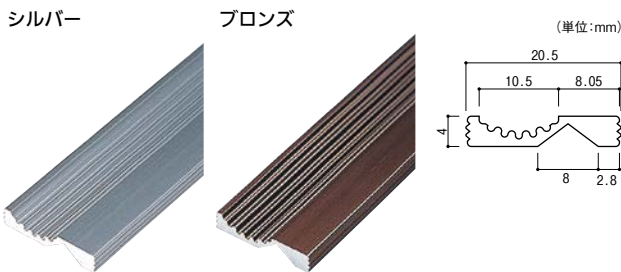

面付タイプで掘り込み不要の バリアフリーレール。

超耐候性高温
焼付型フッ素
樹脂塗料採用

35S
シルバー

66W
ブロンズ

72W
ナチュラル

- 厚み3mmのバリアフリータイプ。
 - 抗菌アルマイト処理で耐久性にすぐれ、高級感もあります。
- ※戸車はエクレV戸車またはVIP調整戸車のVをご使用ください。

2m

安田 アルミウイングレール

商品コード	色	品番	寸法(mm)	価格
562-1011	シルバー	35S	35×3×2000	1本 オープン価格
562-1031		66W	66×3×2000	1本 オープン価格
562-1051		72W	72×3×2000	1本 オープン価格
562-1012	ブロンズ	35S	35×3×2000	1本 オープン価格
562-1032		66W	66×3×2000	1本 オープン価格
562-1052		72W	72×3×2000	1本 オープン価格
562-1010	ナチュラル	35S	35×3×2000	1本 オープン価格
562-1030		66W	66×3×2000	1本 オープン価格
562-1050		72W	72×3×2000	1本 オープン価格

●取付ねじ(2.1×20mm)付 ※ねじ穴加工あり

既存の敷居にはめ込むだけでVレールに早変わり。

- 裏面はR型レールとして使えるリバーシブルタイプだから、あらゆる戸車(平・V)に対応できます。
- 抗菌アルマイト処理で耐久性にすぐれ、高級感もあります。

2m

安田 ミラクルレール

商品コード	色	寸法(mm)	価格
562-1210	シルバー	20.5×4×2000	1本 オープン価格
562-1220	ブロンズ		1本 オープン価格

●色:シルバー

錆びに強いステンレス製の スタンダードで丈夫な甲丸レール。

※釘は付いておりません。
※戸車は次ページに掲載の「丸」
をご使用ください。

安田 ステンレス甲丸レール

商品コード	サイズ(mm)	価格
562-1130	7.5×1820	1本 オープン価格

戸車やレールの「O型」は、断面図で覚えましょう!

「このレールは何型?」「V戸車って何?」と疑問に思う方も多いです。
「O型」に入る単語は断面を割った時の形状をあらわしているので
一度覚えると判断しやすくなります。代表的なものは下の絵の通りです。