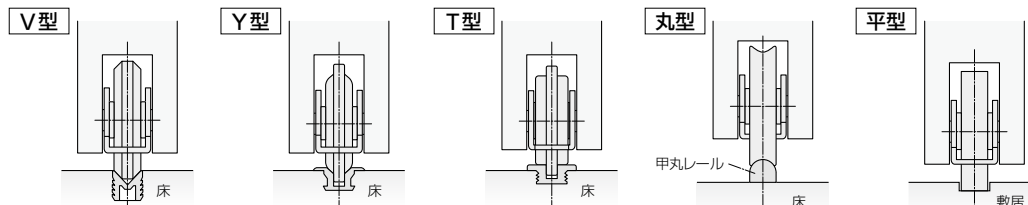

●色:シルバー

錆びに強いステンレス製の スタンダードで丈夫な甲丸レール。

※釘は付いておりません。
※戸車は次ページに掲載の「丸」
をご使用ください。

安田 ステンレス甲丸レール

商品コード	サイズ(mm)	価格
562-1130	7.5×1820	1本 オープン価格

戸車やレールの「O型」は、断面図で覚えましょう!

「このレールは何型?」「V戸車って何?」と疑問に思う方も多いです。
「O型」に入る単語は断面を割った時の形状をあらわしているので
一度覚えると判断しやすくなります。代表的なものは下の絵の通りです。